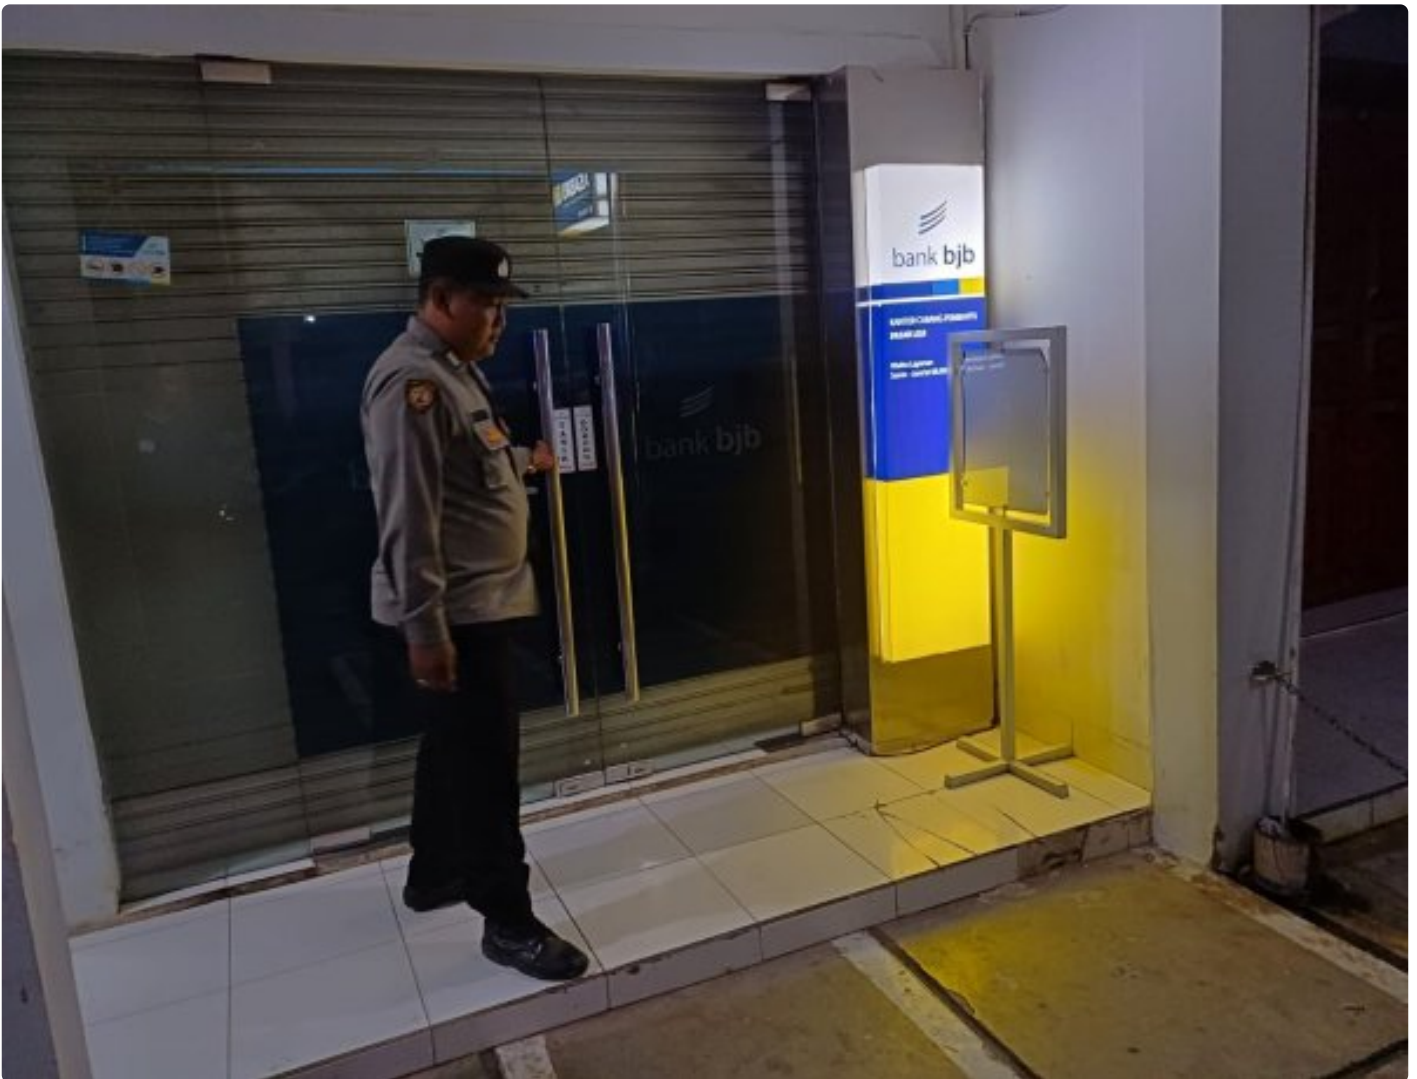

Kantor Bank BRI Loji Dimonitor Dua Personel Polsek Tegalwaru Saat Patroli Malam Hari

KARAWANG - KARAWANG.PRESS.WEB.ID

Jun 26, 2024 - 17:21

KARAWANG, - Tidak mau ada celah dan potensi kejahatan yang bisa menimpa perkantoran di wilayah Loji Kecamatan Tegalwaru.

Sigap dua personel melaksanakan patroli regulasi pada malam hari secara seksama. Selasa (25/6) malam tadi.

Brigadir Dodo dan Brigadir Adryan melaksanakan patroli malam.

Salah satu giat monitoring patroli malam itu meliputi perkantoran, perbatasan, perbankan dan kegiatan masyarakat.